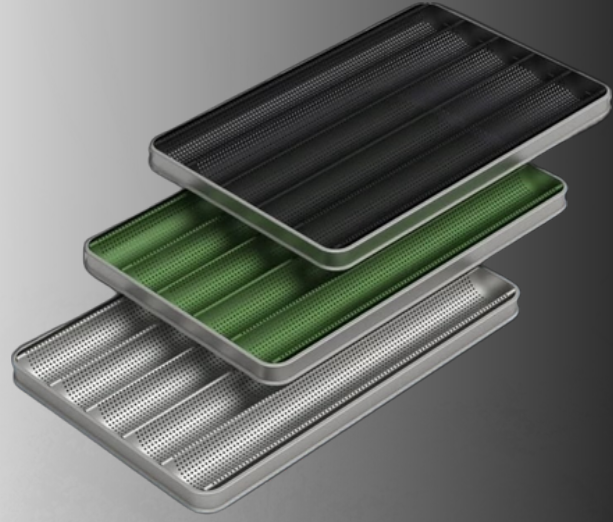

Baget Tepsi Kanal Boyu - 10,5 cm

10,5 cm Kanal Geniřlięi

Ürün Kodu	Boyut (cm)	Kalınlık (mm)	Kanal Sayısı	Boy / En
TMBT-B301	40 x 60 cm	1,6 mm	3	Boyuna
TMBT-B302	53 x 65 cm	1,6 mm	5	Boyuna
TMBT-E302	53 x 65 cm	1,6 mm	6	Enine
TMBT-B303	49 x 74 cm	1,6 mm	4	Boyuna
TMBT-E303	49 x 74 cm	1,6 mm	7	Enine
TMBT-B304	59 x 80 cm	1,6 mm	5	Boyuna
TMBT-E304	59 x 80 cm	2 mm	7	Enine
TMBT-B305	60 x 90 cm	2 mm	5	Boyuna
TMBT-E305	60 x 90 cm	2 mm	8	Enine
TMBT-E306	74 x 98 cm	2 mm	9	Enine
TMBT-E307	80 x 100 cm	2 mm	9	Enine
TMBT-E308	75 x 104 cm	2 mm	9	Enine