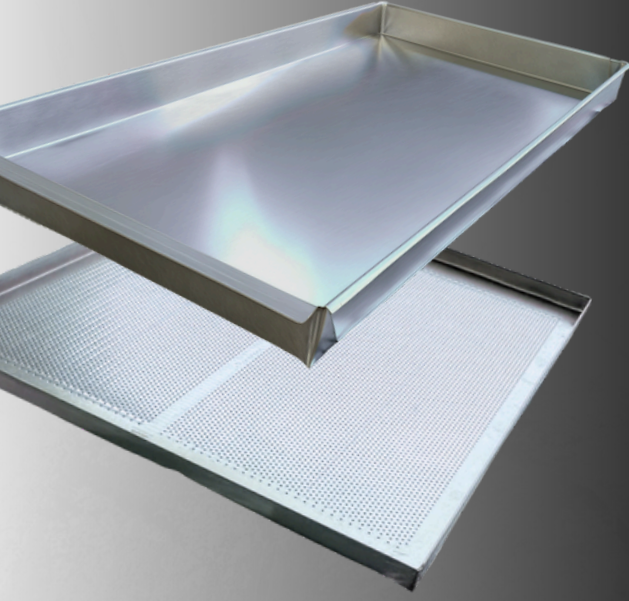

İSTENİLEN HER ÖLÇÜDE ÖZEL ÜRETİM

- KALINLIK
- YÜKSEKLİK
- EN
- BOY

SİZİN SEÇİMLERİNİZE
ÖZEL ÜRETİM VE TESLİM

Özel Üretim Kaynaklı

KALİTE, GÜVEN VE SAĞLIK