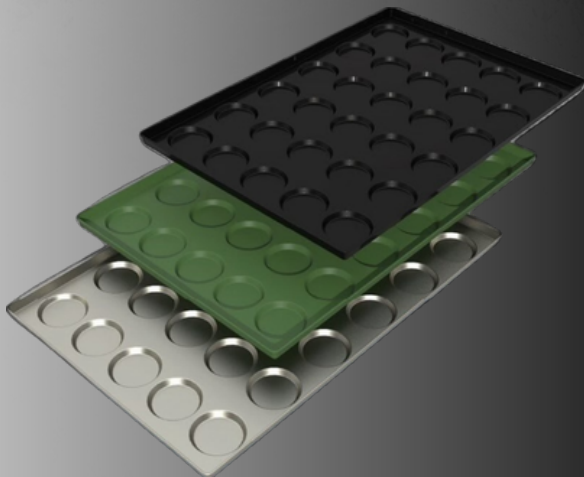

Teflonlu Kaplama
Hamburger Tepsi- 80 gr

Çap = 10,5 cm, h = 13 mm, Göz Boyutları – 80 gr

Ürün Kodu	Boyut (cm)	Kalınlık (mm)	Ağırlık (gr)	Göz Sayısı
TMHT-0401	40 x 60 x 2.5	1,5 mm	1300 gr	15
TMHT-0402	53 x 65 x 2.5	1,6 mm	1850 gr	20
TMHT-0403	59 x 80 x 2.5	1,6 mm	2600 gr	30
TMHT-0404	74 x 98 x 2.5	1,8 mm	4150 gr	-
TMHT-0405	80 x 100 x 2.5	2 mm	4650 gr	-
TMHT-0406	75 x 104 x 2.5	2 mm	4650 gr	-

Çap = 11,5 cm, h = 13 mm Göz Boyutları– 100 gr

Ürün Kodu	Boyut (cm)	Kalınlık (mm)	Ağırlık (gr)	Göz Sayısı
HT-0501	40 x 60 x 2.5	1,5 mm	1300 gr	12
HT-0502	53 x 65 x 2.5	1,6 mm	1850 gr	12
HT-0503	59 x 80 x 2.5	1,6 mm	2600 gr	24
HT-0504	74 x 98 x 2.5	1,8 mm	4150 gr	35
HT-0505	80 x 100 x 2.5	2 mm	4650 gr	35
HT-0506	75 x 104 x 2.5	2 mm	4650 gr	35

Teflonlu Kaplama
Hamburger Tepsi- 100 gr

Teflonlu Kaplama
Hamburger Tepsi- 120 gr

Çap = 12,5 cm, h = 13 mm Göz Boyutları– 120 gr

Ürün Kodu	Boyut (cm)	Kalınlık (mm)	Ağırlık (gr)	Göz Sayısı
HT-0601	40 x 60 x 2.5	1,5 mm	1300 gr	8
HT-0602	53 x 65 x 2.5	1,6 mm	1850 gr	12
HT-0603	59 x 80 x 2.5	1,6 mm	2600 gr	30
HT-0604	74 x 98 x 2.5	1,8 mm	4150 gr	35
HT-0605	80 x 100 x 2.5	2 mm	4650 gr	35
HT-0606	75 x 104 x 2.5	2 mm	4650 gr	35