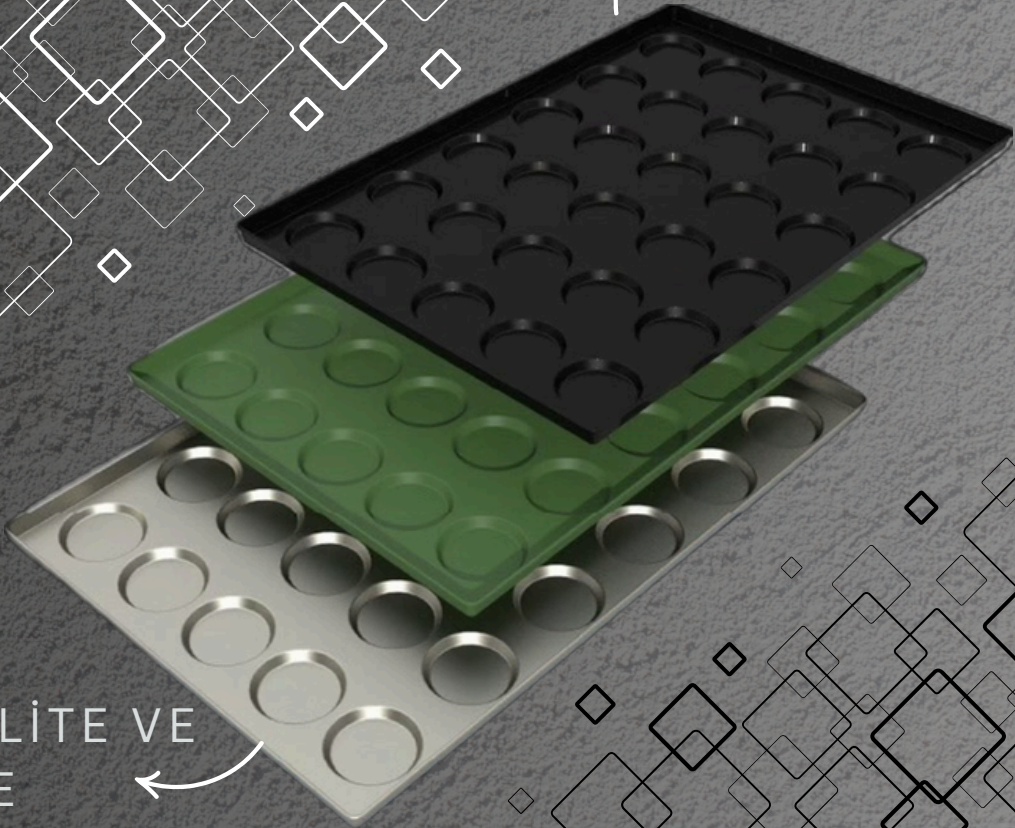

EV TİPİ HAMBURGER TEPSİSİ
30 X 40 BOYUTLARINDA 6'LI

ENDÜSTRİYEL BÜYÜK BOY
59 X 80 BOYUTLARINDA
30 ADET HAMBURGER

ÇEŞİTLİ KALİTE VE
RENKLERDE
TEFLON VE GRANİT KAPLAMA

3 FARKLI GRAMAJ SEÇENEĞİ İLE
ÇEŞİTLİ BOYUT VE ADETLERLE