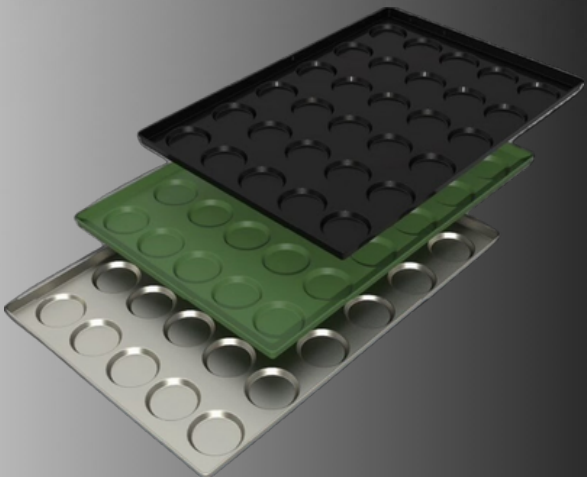

Teflon Kaplama
Hamburger Tavas - 80 gr

Göz Çapı = 10,5 cm, h = 13 mm, Hamur Kapasitesi – 80 gr

rn Kodu	Boyut (cm)	Kalnlık (mm)	Ađırlık (gr)	Göz Sayısı
TMHT-0401	40 x 60 x 2.5	1,5 mm	1300 gr	15
TMHT-0402	53 x 65 x 2.5	1,6 mm	1850 gr	20
TMHT-0403	59 x 80 x 2.5	1,6 mm	2600 gr	30
TMHT-0404	74 x 98 x 2.5	1,8 mm	4150 gr	-
TMHT-0405	80 x 100 x 2.5	2 mm	4650 gr	-
TMHT-0406	75 x 104 x 2.5	2 mm	4650 gr	-

Göz Çapı = 11,5 cm, h = 13 mm, Hamur Kapasitesi – 100 gr

rn Kodu	Boyut (cm)	Kalnlık (mm)	Ađırlık (gr)	Göz Sayısı
HT-0501	40 x 60 x 2.5	1,5 mm	1300 gr	12
HT-0502	53 x 65 x 2.5	1,6 mm	1850 gr	12
HT-0503	59 x 80 x 2.5	1,6 mm	2600 gr	24
HT-0504	74 x 98 x 2.5	1,8 mm	4150 gr	35
HT-0505	80 x 100 x 2.5	2 mm	4650 gr	35
HT-0506	75 x 104 x 2.5	2 mm	4650 gr	35

Teflon Kaplama
Hamburger Tavas - 100 gr

Teflon Kaplama
Hamburger Tavas - 120 gr

Göz Çapı = 12,5 cm, h = 13 mm, Hamur Kapasitesi – 120 gr

rn Kodu	Boyut (cm)	Kalnlık (mm)	Ađırlık (gr)	Göz Sayısı
HT-0601	40 x 60 x 2.5	1,5 mm	1300 gr	8
HT-0602	53 x 65 x 2.5	1,6 mm	1850 gr	12
HT-0603	59 x 80 x 2.5	1,6 mm	2600 gr	30
HT-0604	74 x 98 x 2.5	1,8 mm	4150 gr	35
HT-0605	80 x 100 x 2.5	2 mm	4650 gr	35
HT-0606	75 x 104 x 2.5	2 mm	4650 gr	35