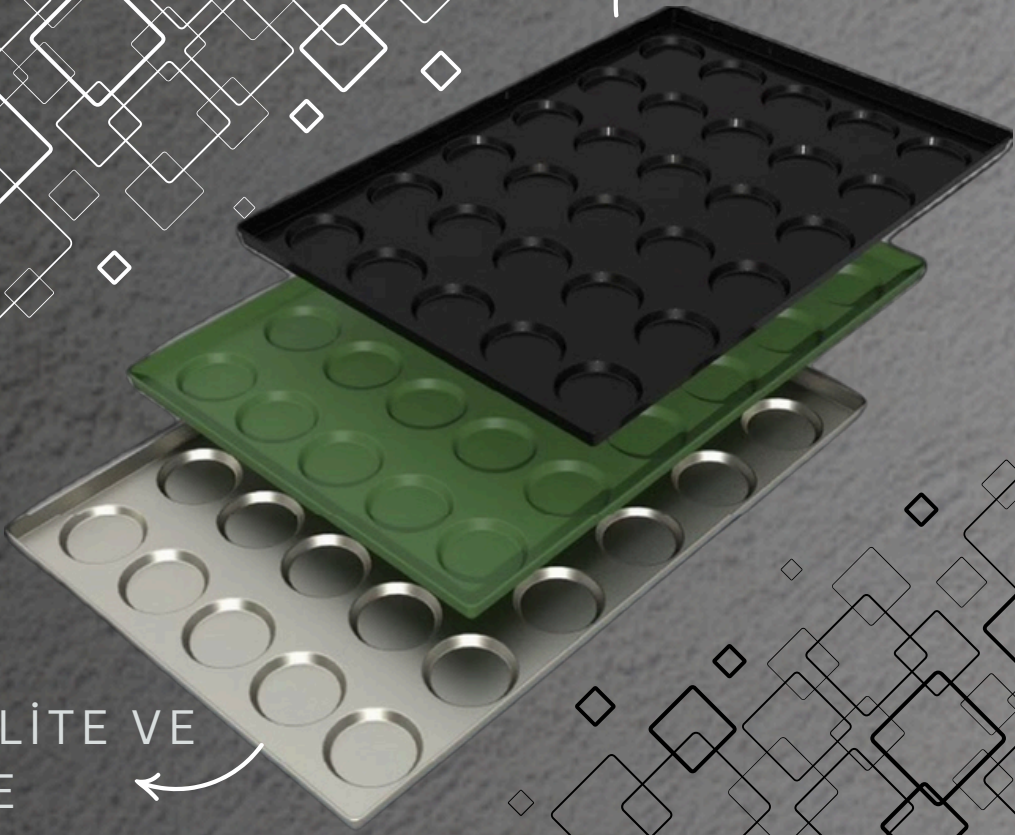

ÇEŞİTLİ KALİTE VE
RENKLERDE
TEFLON VE GRANİT KAPLAMA