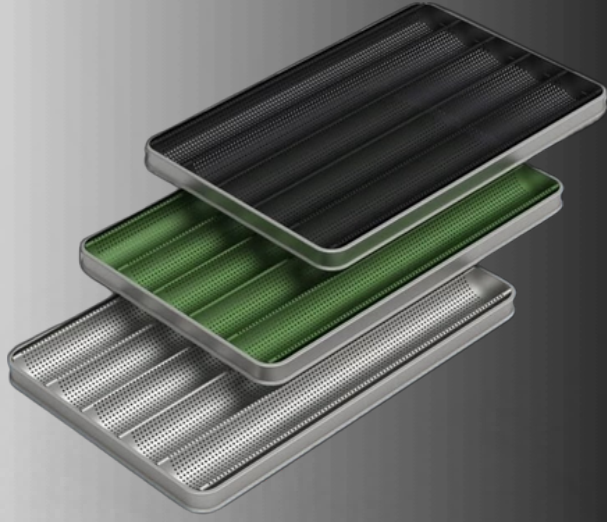

Baget Tavası Kanal Boyu - 10,5 cm

10,5 cm Kanal Geniřlięi

Ürün Kodu	Boyut (cm)	Kalınlık (mm)	Kanal Sayısı	Boy / En
TMBT-B301	40 x 60 cm	1,6 mm	3	Boyuna
TMBT-B302	53 x 65 cm	1,6 mm	5	Boyuna
TMBT-E302	53 x 65 cm	1,6 mm	6	Enine
TMBT-B303	49 x 74 cm	1,6 mm	4	Boyuna
TMBT-E303	49 x 74 cm	1,6 mm	7	Enine
TMBT-B304	59 x 80 cm	1,6 mm	5	Boyuna
TMBT-E304	59 x 80 cm	2 mm	7	Enine
TMBT-B305	60 x 90 cm	2 mm	5	Boyuna
TMBT-E305	60 x 90 cm	2 mm	8	Enine
TMBT-E306	74 x 98 cm	2 mm	9	Enine
TMBT-E307	80 x 100 cm	2 mm	9	Enine
TMBT-E308	75 x 104 cm	2 mm	9	Enine